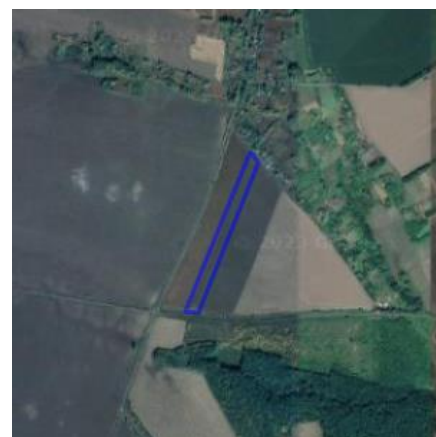

Потенційна врожайність земельної ділянки

Кадастровий номер: 5324887700:00:021:0004

Вид права: приватна власність

Цільове призначення: для ведення фермерського господарства

Площа: 3.867 га

Територія: Лісостеп

Ґрунт: Чорноземи глибокі мало гумусні

Врожайність: Підвищена

Середня кількість опадів: 500 - 550 мм

Вміст гумусу: 4.25 %

Сума активних температур: 450 - 500 °C

Кислотність: 5.5 – 7.0 (нейтральна)

Рельєф: 140м – 135м

Природня врожайність: